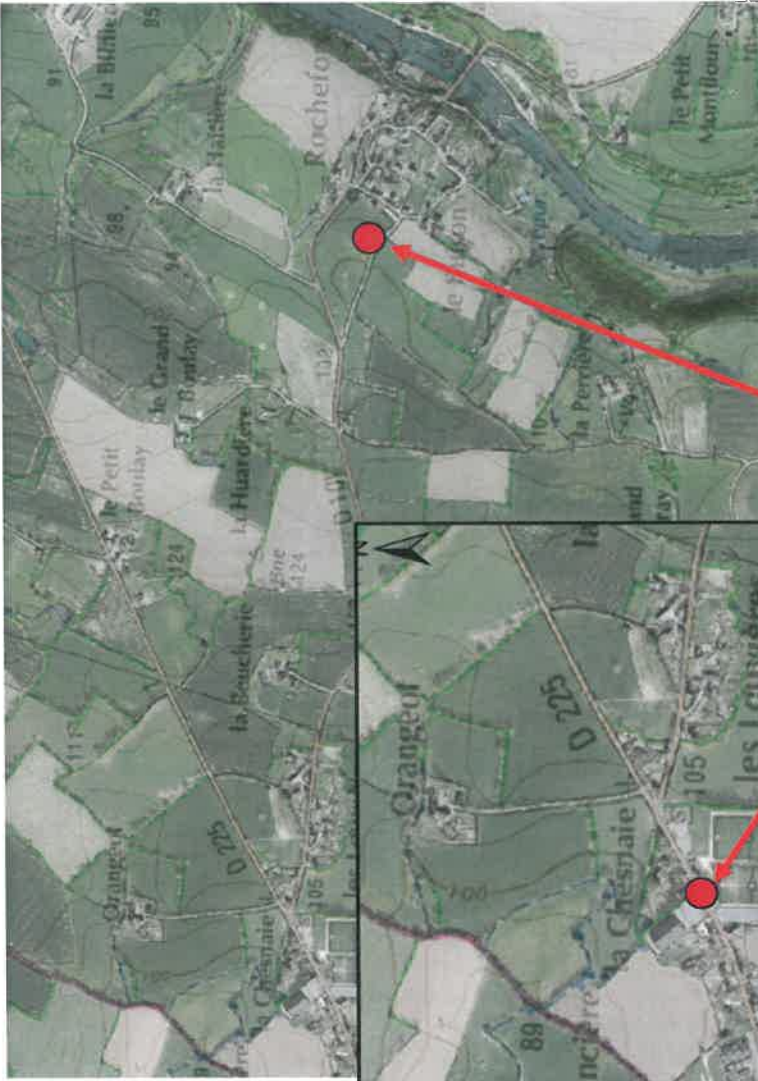

ROCHEFORT

EMPLACEMENTS DEFINIS:

• Rochefort, rue du Buisson

• Salle des Fêtes, Parking

• Rue du Chemin de fer

• Parking de la Scierie, rue de Bretagne

• ZA de la Maladrerie, derrière station de lavage

• Vaugeois