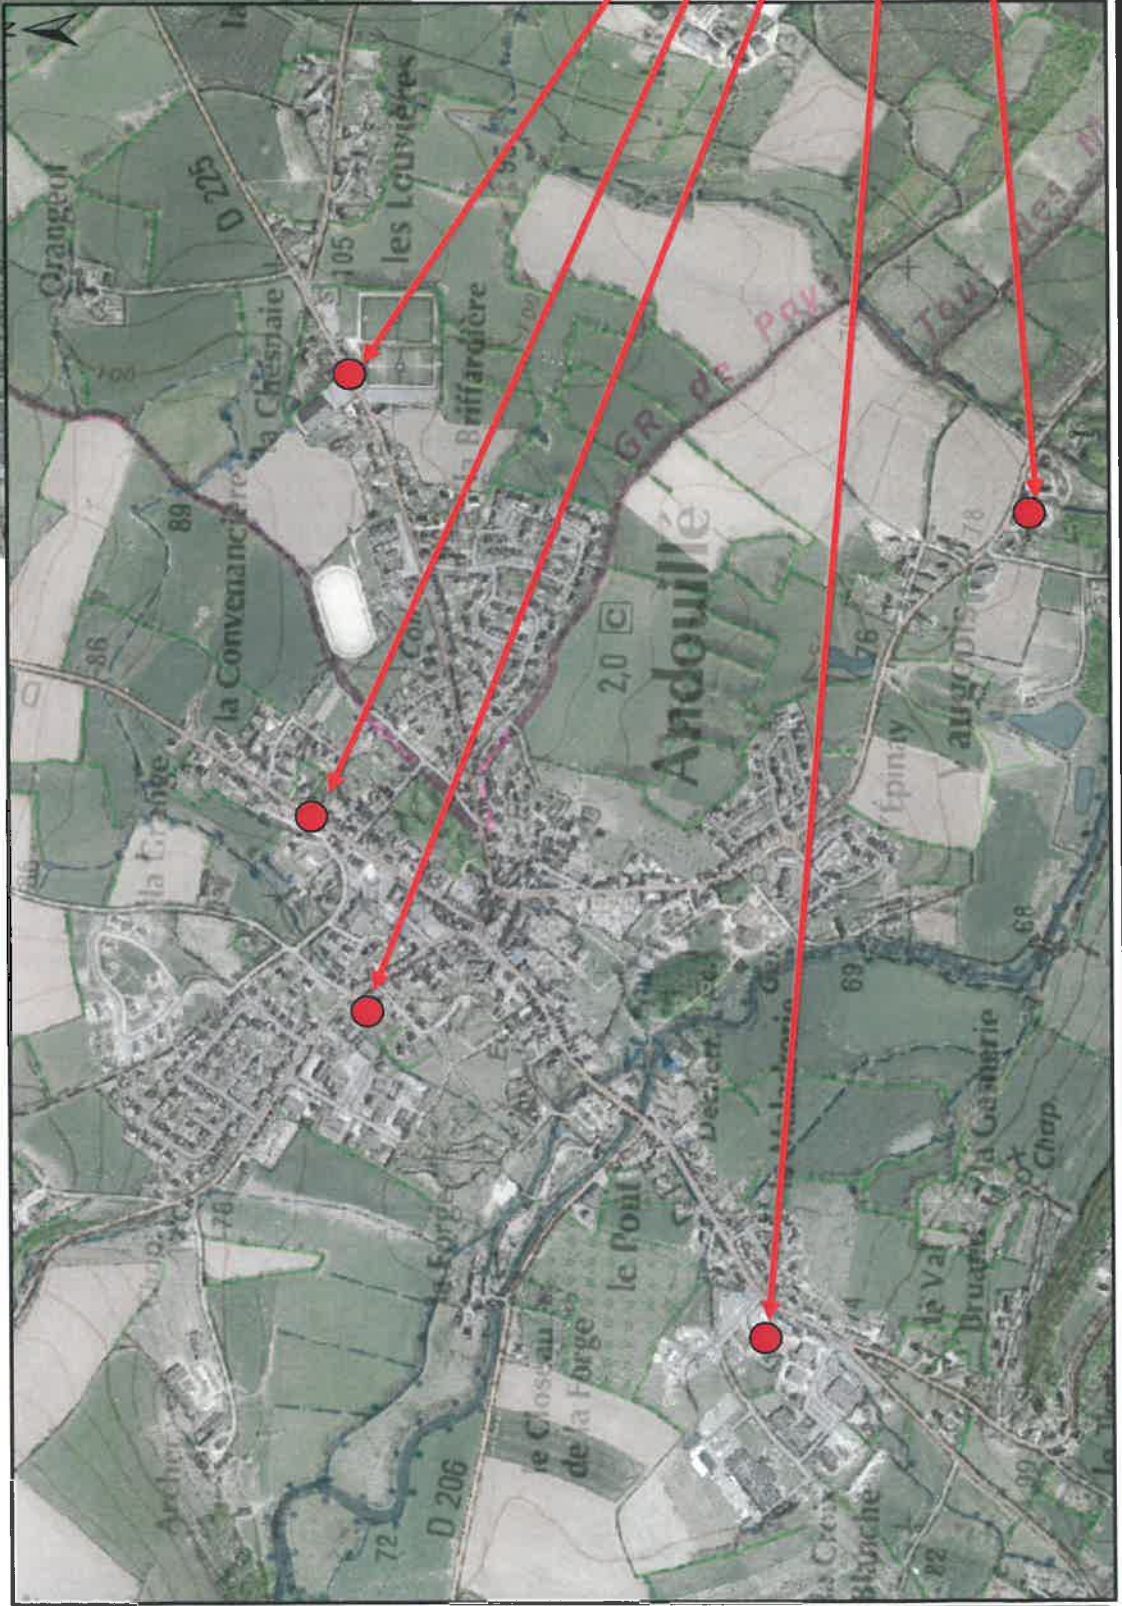

ROCHEFORT

EMPLACEMENTS DEFINIS:

• Rochefort, rue du Buisson

• Salle des Fêtes, Parking

• Rue du Chemin de fer

• Parking de la Scierie, rue de Bretagne

• ZA de la Maladrerie, derrière station de lavage

• Vaugeois