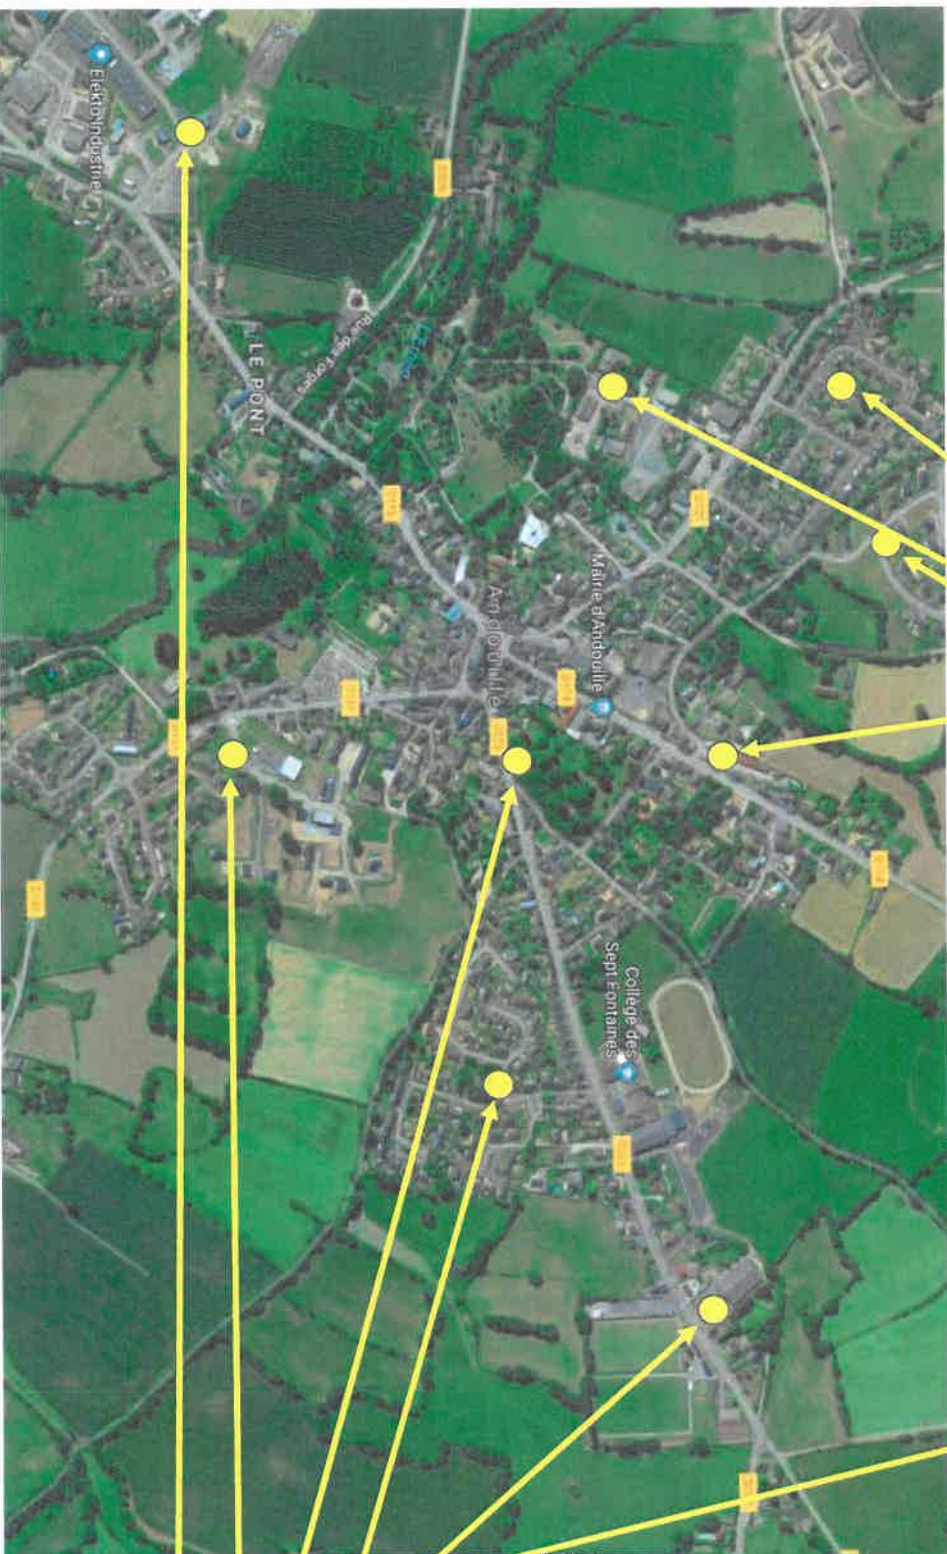

Espace de vie

ANDOUILLÉ

**A PARTIR DU 1er JANVIER 2020
MODIFICATION DU SYSTÈME DE
COLLECTE DES ORDURES MÉNAGÈRES
DEPOT EN POINT D'APPORT VOLONTAIRE**

L'Ernée

Gestion des déchets

Pour optimiser les coûts de collecte des ordures ménagères résiduelles et éviter des dépôts sauvages, la Communauté de communes de l'ERNEE, en accord avec les communes du territoire a décidé de mettre en place des points d'apport volontaire pour la collecte de vos déchets.

Vous trouverez au verso du document les emplacements définis pour la mise en place des conteneurs sur votre commune, tous les conteneurs présents sur le territoire, sont disponibles pour vos déchets.

Remarques :

**Pour plus de renseignements n'hésitez pas à contacter la Communauté de communes de l'ERNEE
au 02 43 05 24 53 ou par mail à Odechet@lernee.fr, ou votre commune**

EMPLACEMENTS DEFINIS:

- Lotissement d'Archer
- Lotissement de La grange.....
- ZA d'Archer (Déplacement de celui parking de la Scierie).....
- Rue du Chemin de fer

EMPLACEMENTS DEFINIS:

- Rochefort
- Salle des Fêtes, Parking
- Lotissement de Bellevue
- Parking rue E. Dufourd
- Lotissement du Haut Bourg
- ZA de la Maladrerie, derrière station de lavage